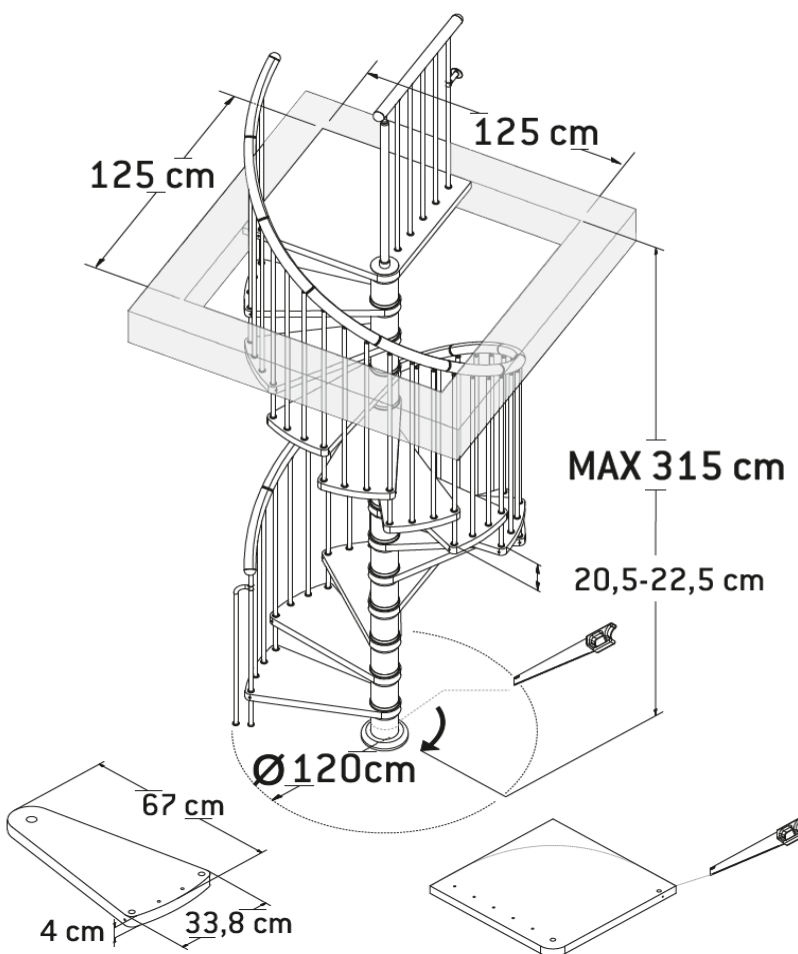

Půdní skládací schody

Mlynářské schody

Modulové schody

Točité schody

Venkovní schody

Columbia

Točité schody

Výška podlaha-podlaha:	max. 315 cm - 13 nášlapů + podesta
Průměr	Ø 120 a 140 cm
Nášlapy:	dub masiv napuštěný olejem v barvě - Sioux bílá
Výška nášlapu:	20,5 - 22,5 cm
Zábradlí:	kovové sloupky v šedé barvě, dřevěné madlo dub masiv olej Sioux bílá, Ø 50 mm
Doplňky	dubová podesta čtvercová (část lze odříznout a změnit tvar) zábradlí na podestě
Flexibilita směr	konstrukci je možné nastavit jako levotočivou nebo pravotočivou

Dolle Columbia

COLUMBIA Ø 120

COLUMBIA Ø 140

Podpůrné prvky

Madlo

Zábradlí na podestě