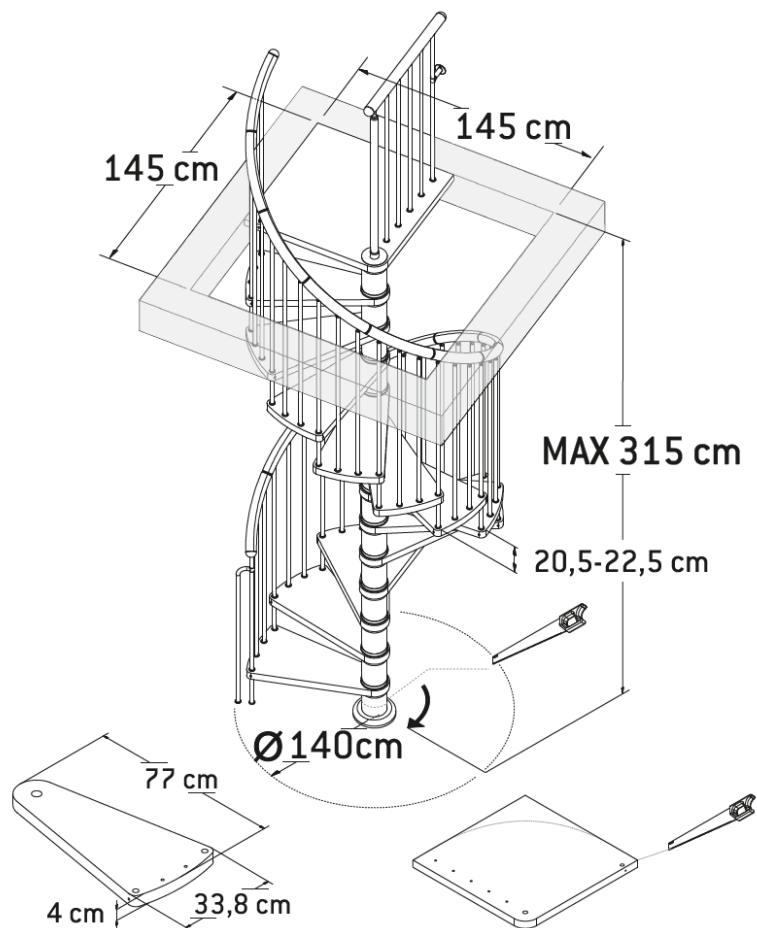

Půdní skládací schody

Mlynářské schody

Modulové schody

Točité schody

Venkovní schody

Columbia

Točité schody

Výška podlaha-podlaha:	max. 315 cm - 13 nášlapů + podesta
Průměr	Ø 120 a 140 cm
Nášlapy:	dub masiv napuštěný olejem v barvě - Sioux bílá
Výška nášlapu:	20,5 - 22,5 cm
Zábradlí:	kovové sloupky v šedé barvě, dřevěné madlo dub masiv olej Sioux bílá, Ø 50 mm
Doplňky	dubová podesta čtvercová (část lze odříznout a změnit tvar) zábradlí na podestě
Flexibilita směr	konstrukci je možné nastavit jako levotočivou nebo pravotočivou

Dolle Columbia

COLUMBIA Ø 120

COLUMBIA Ø 140

Podpůrné prvky

Madlo

Zábradlí na podestě