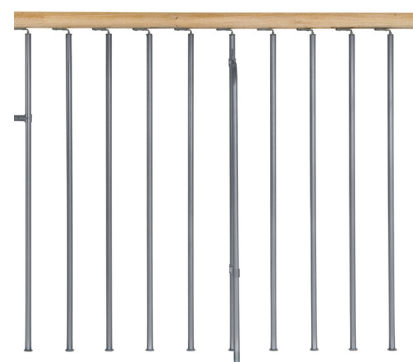

Půdní skládací schody

Mlynářské schody

Modulové schody

Točité schody

Venkovní schody

Columbia

Točité schody

Výška podlaha-podlaha:	max. 315 cm - 13 nášlapů + podesta
Průměr	Ø 120 a 140 cm
Nášlapy:	dub masiv napuštěný olejem v barvě - Sioux bílá
Výška nášlapu:	20,5 - 22,5 cm
Zábradlí:	kovové sloupky v šedé barvě, dřevěné madlo dub masiv olej Sioux bílá, Ø 50 mm
Doplňky	dubová podesta čtvercová (část lze odříznout a změnit tvar) zábradlí na podestě
Flexibilita směr	konstrukci je možné nastavit jako levotočivou nebo pravotočivou

Dolle Columbia

COLUMBIA Ø 120

COLUMBIA Ø 140

Podpůrné prvky

Madlo

Zábradlí na podestě