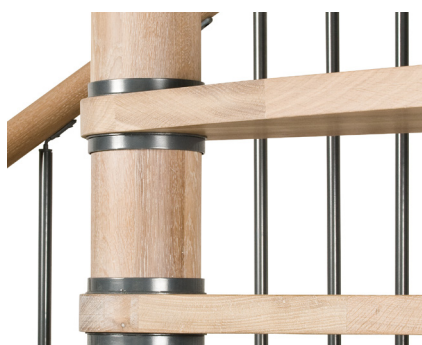

Půdní skládací schody

Mlynářské schody

Modulové schody

Točité schody

Venkovní schody

Columbia

Točité schody

Výška podlaha-podlaha:	max. 315 cm - 13 nášlapů + podesta
Průměr	Ø 120 a 140 cm
Nášlapy:	dub masiv napuštěný olejem v barvě - Sioux bílá
Výška nášlapu:	20,5 - 22,5 cm
Zábradlí:	kovové sloupky v šedé barvě, dřevěné madlo dub masiv olej Sioux bílá, Ø 50 mm
Doplňky	dubová podesta čtvercová (část lze odříznout a změnit tvar) zábradlí na podestě
Flexibilita směr	konstrukci je možné nastavit jako levotočivou nebo pravotočivou

Dolle Columbia

COLUMBIA Ø 120

COLUMBIA Ø 140

Podpůrné prvky

Madlo

Zábradlí na podestě